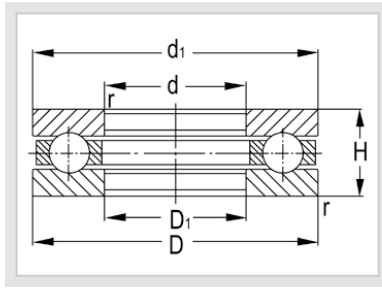

51400 thrust ball bearing

Thrust Ball Bearing
51400 thrust ball bearing

WUXI GUANGQIANG BEARING TRADE CO.,LTD

Designation	Principal Dimensions(mm)			Basic Load Ratings(KN)		Limited Speed(rpm)		Weight (kg)
	d	D	T	Dynamic(Cr)	Static(Cor)	Grease	Oil	
51405	25	60	24	55.5	89.2	2200	3400	0.31
51406	30	70	28	72.5	125	1900	3000	0.51
51407	35	80	32	86.8	155	1700	2600	0.76
51408	40	90	36	112	205	1500	2200	1.06
51409	45	100	39	140	262	1400	2000	1.41
51410	50	110	43	160	302	1300	1900	1.86
51411	55	120	48	182	355	1100	1700	2.51
51412	60	130	51	200	395	1000	1600	3.08
51413	65	140	56	215	448	900	1400	3.91
51414	70	150	60	255	560	850	1300	4.85
51415	75	160	65	268	615	800	1200	6.08
51416	80	170	68	292	692	750	1100	7.12
51417	85	180	72	318	782	700	1000	8.28